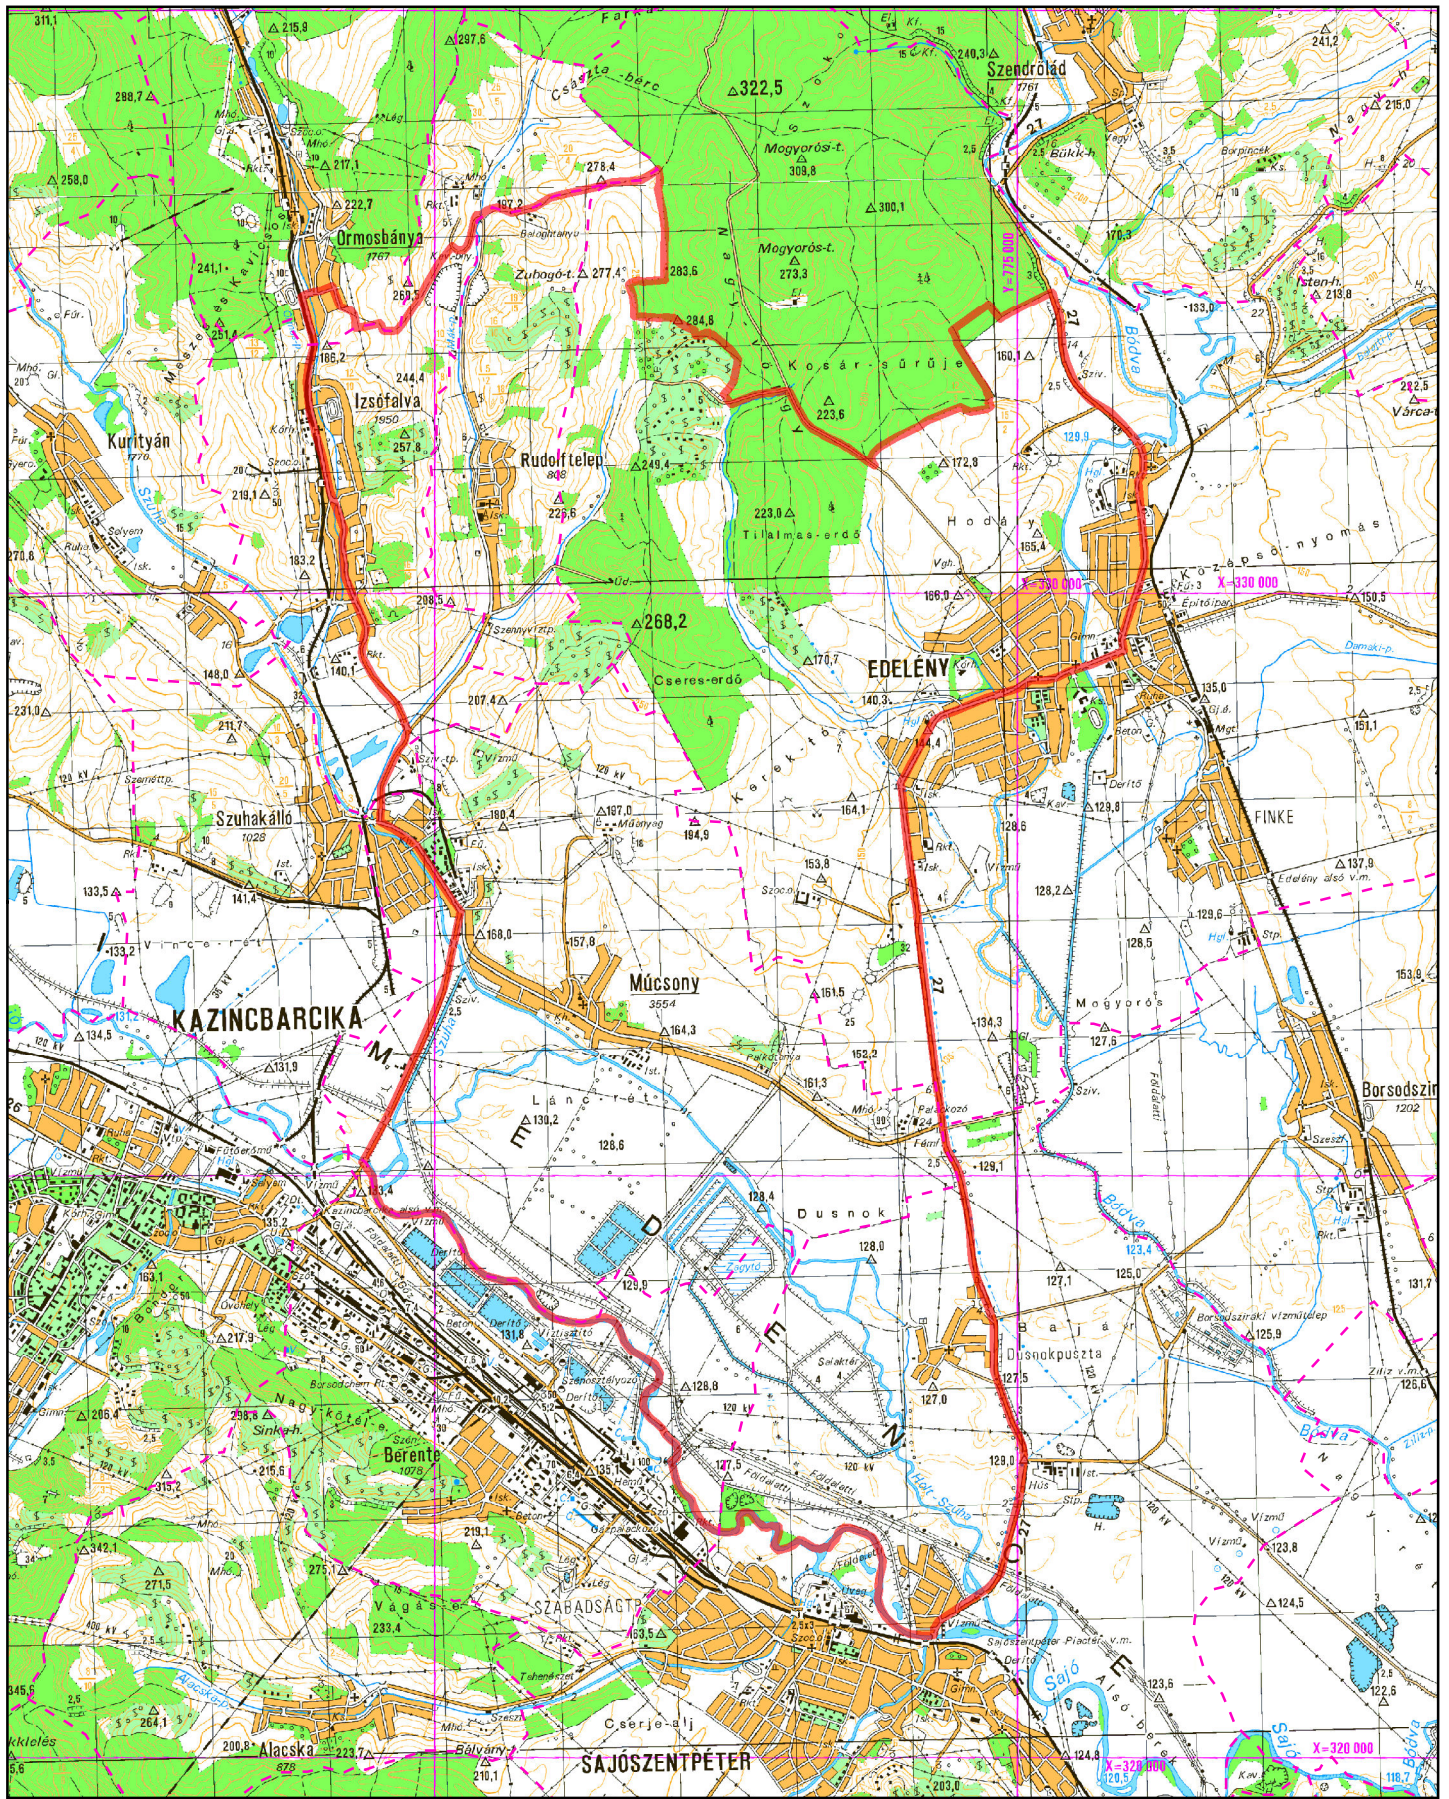

A 654201 kódszámú vadgazdálkodási egység határvonala

Készült: 2018.08.31

ORSZÁGOS VADGAZDÁLKODÁSI ADATTÁR
 SZIE Vadvilág Megőrzési Intézet
 Gödöllő, 2018
 © HM Térképészeti Kht. 2006

- - - Külerület határok
- Vadgazdálkodási egységek határvonala